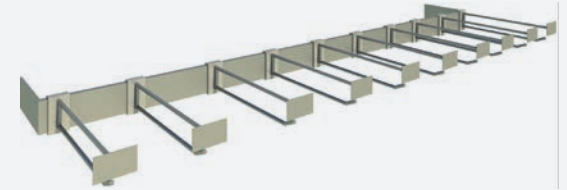

Mobiliario

Depende del diseño de tienda

19A9809872 - 1 PZA

**Cabecera c/Entrepaño
Base 450 Comp.**

Costo: **$7,745.79**

* Adquirir por Planeación de tiendas

Depende del diseño de tienda

19A9809884 - 1 PZA

Cabecera Remate s/Entrepaño Bc.

Cierre de Góndola

Costo: **$3,922.08**

* Adquirir por Planeación de tiendas

Depende del diseño de tienda

19A9809887 - 1 PZA

Barra Porta Ganchos.

6" DESPE. X1219

Costo: **$447.04**

* Adquirir por Planeación de tiendas