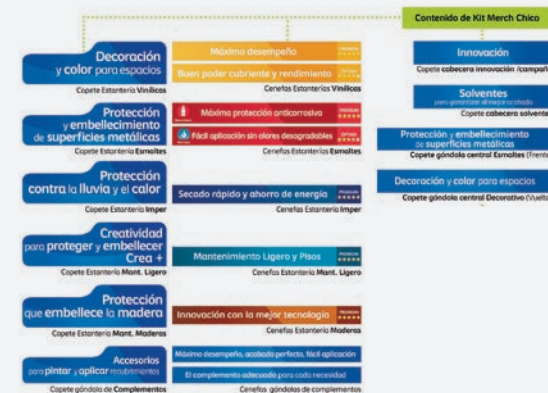

Kits Merchandising

Muebles Merchandising

19A9861048 - 1 KIT

Kit Merch Chico 2021.

Costo: $2,901.01

* Adquirir por Planeación de tiendas

Contenido:

- 5 Copetes de estantería
- 7 Cenefas de estantería
- 1 Copete de Góndola
- 2 Copetes de cabecera
- 3 Cenefas de complementos
- 1 Copete de Aerosoles Mueble Grande
- Perfiles para colocación
- Guía de colocación POP

Solicita este kit si tu tienda cuenta con el siguiente mobiliario:

- 7 Estanterías
- 3 Góndolas de complementos
- 1 Góndola sencilla
- 2 Cabeceras
- 1 Módulo 4
- 1 Módulo Caja
- 1 Mostrador de impulso sencillo