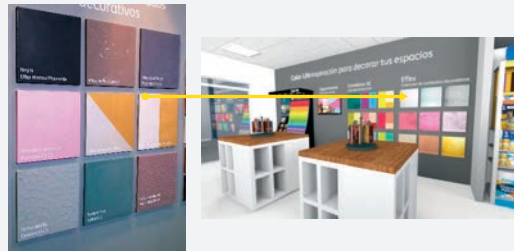

* Adquirir por Planeación de tiendas

Herramientas de Venta

Exhibidores Merchandising

📍 Área de inspiración

🔍 **19A9829511** - 1 PZA
Kit Muestras Combina 3C.

Costo: **\$428.03**

* Adquirir en Axxess o Planeación de tiendas