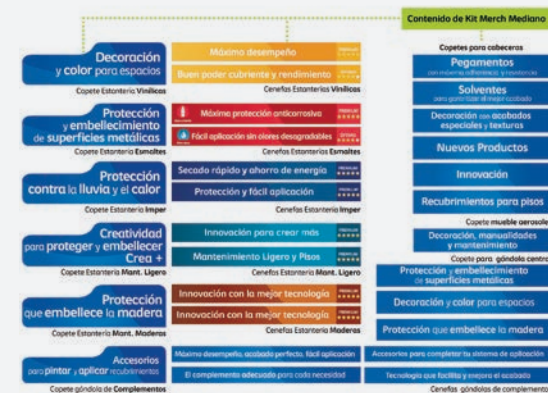

Solicita este kit si tu tienda cuenta con el siguiente mobiliario:

- 8 Estanterías
- 5 Góndolas de complementos
- 1 Mueble de aerosoles
- 3 Góndolas sencillas
- 6 Cabeceras
- 1 Módulo 4
- 1 Módulo Caja
- 1 Mostrador de impulso sencillo
- 2 Mostradores de impulso dobles