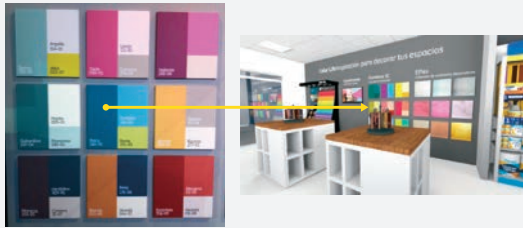

Perfil Transparente Superior.

100 x 9 cm, c/pestaña de 5 cm

Costo: **\$152.53**

* Adquirir por Planeación de tiendas

📍 Fachada

🔍 **19A9821520** - 1 PZA

Porta Pendón de Pared.

Costo: **\$309.64**

* Adquirir por Planeación de tiendas

Herramientas de Venta

Exhibidores Merchandising

📍 Área de inspiración

🔍 **19A9829511** - 1 PZA
Kit Muestras Combina 3C.

Costo: **\$428.03**

* Adquirir en Axxess o Planeación de tiendas